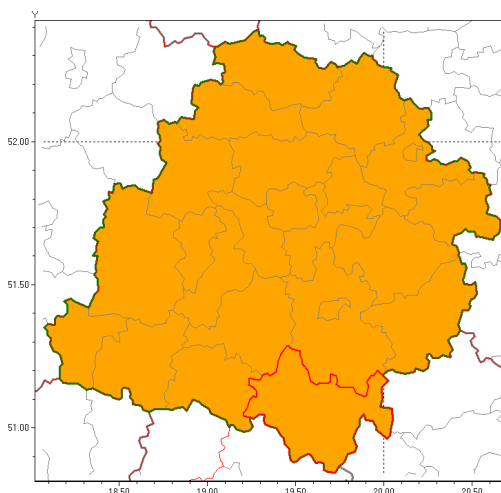

Zasięg ostrzeżenia w województwie

Burze z gradem

Ostrzeżenie meteorologiczne Nr 15

Nazwa biura	IMGW-PIB Biuro Prognoz Meteorologicznych Oddział w Poznaniu
Zjawisko/stopień zagrożenia	Burze z gradem/ 2
Obszar	województwo łódzkie powiat radomszczański
Ważność	od godz. 12:00 dnia 29.07.2018 do godz. 24:00 dnia 29.07.2018
Przebieg	Prognozuje się wystąpienie burz z opadami deszczu miejscami od 15 mm do 30 mm, lokalnie do 50 mm oraz porywami wiatru do 80 km/h. Miejscami grad.
Prawdopodobieństwo wystąpienia zjawiska(%)	90%
Uwagi	Brak.
Dyrektor synoptyk IMGW-PIB	Lech Buchert
Godzina i data wydania	godz. 09:03 dnia 29.07.2018
SMS	IMGW-PIB OSTRZEŻA: BURZE Z GRADEM/2 łódzkie/radomszczański od 12:00/29.07 do 24:00/29.07.2018 deszcz 50 mm, porywy 80 km/h.